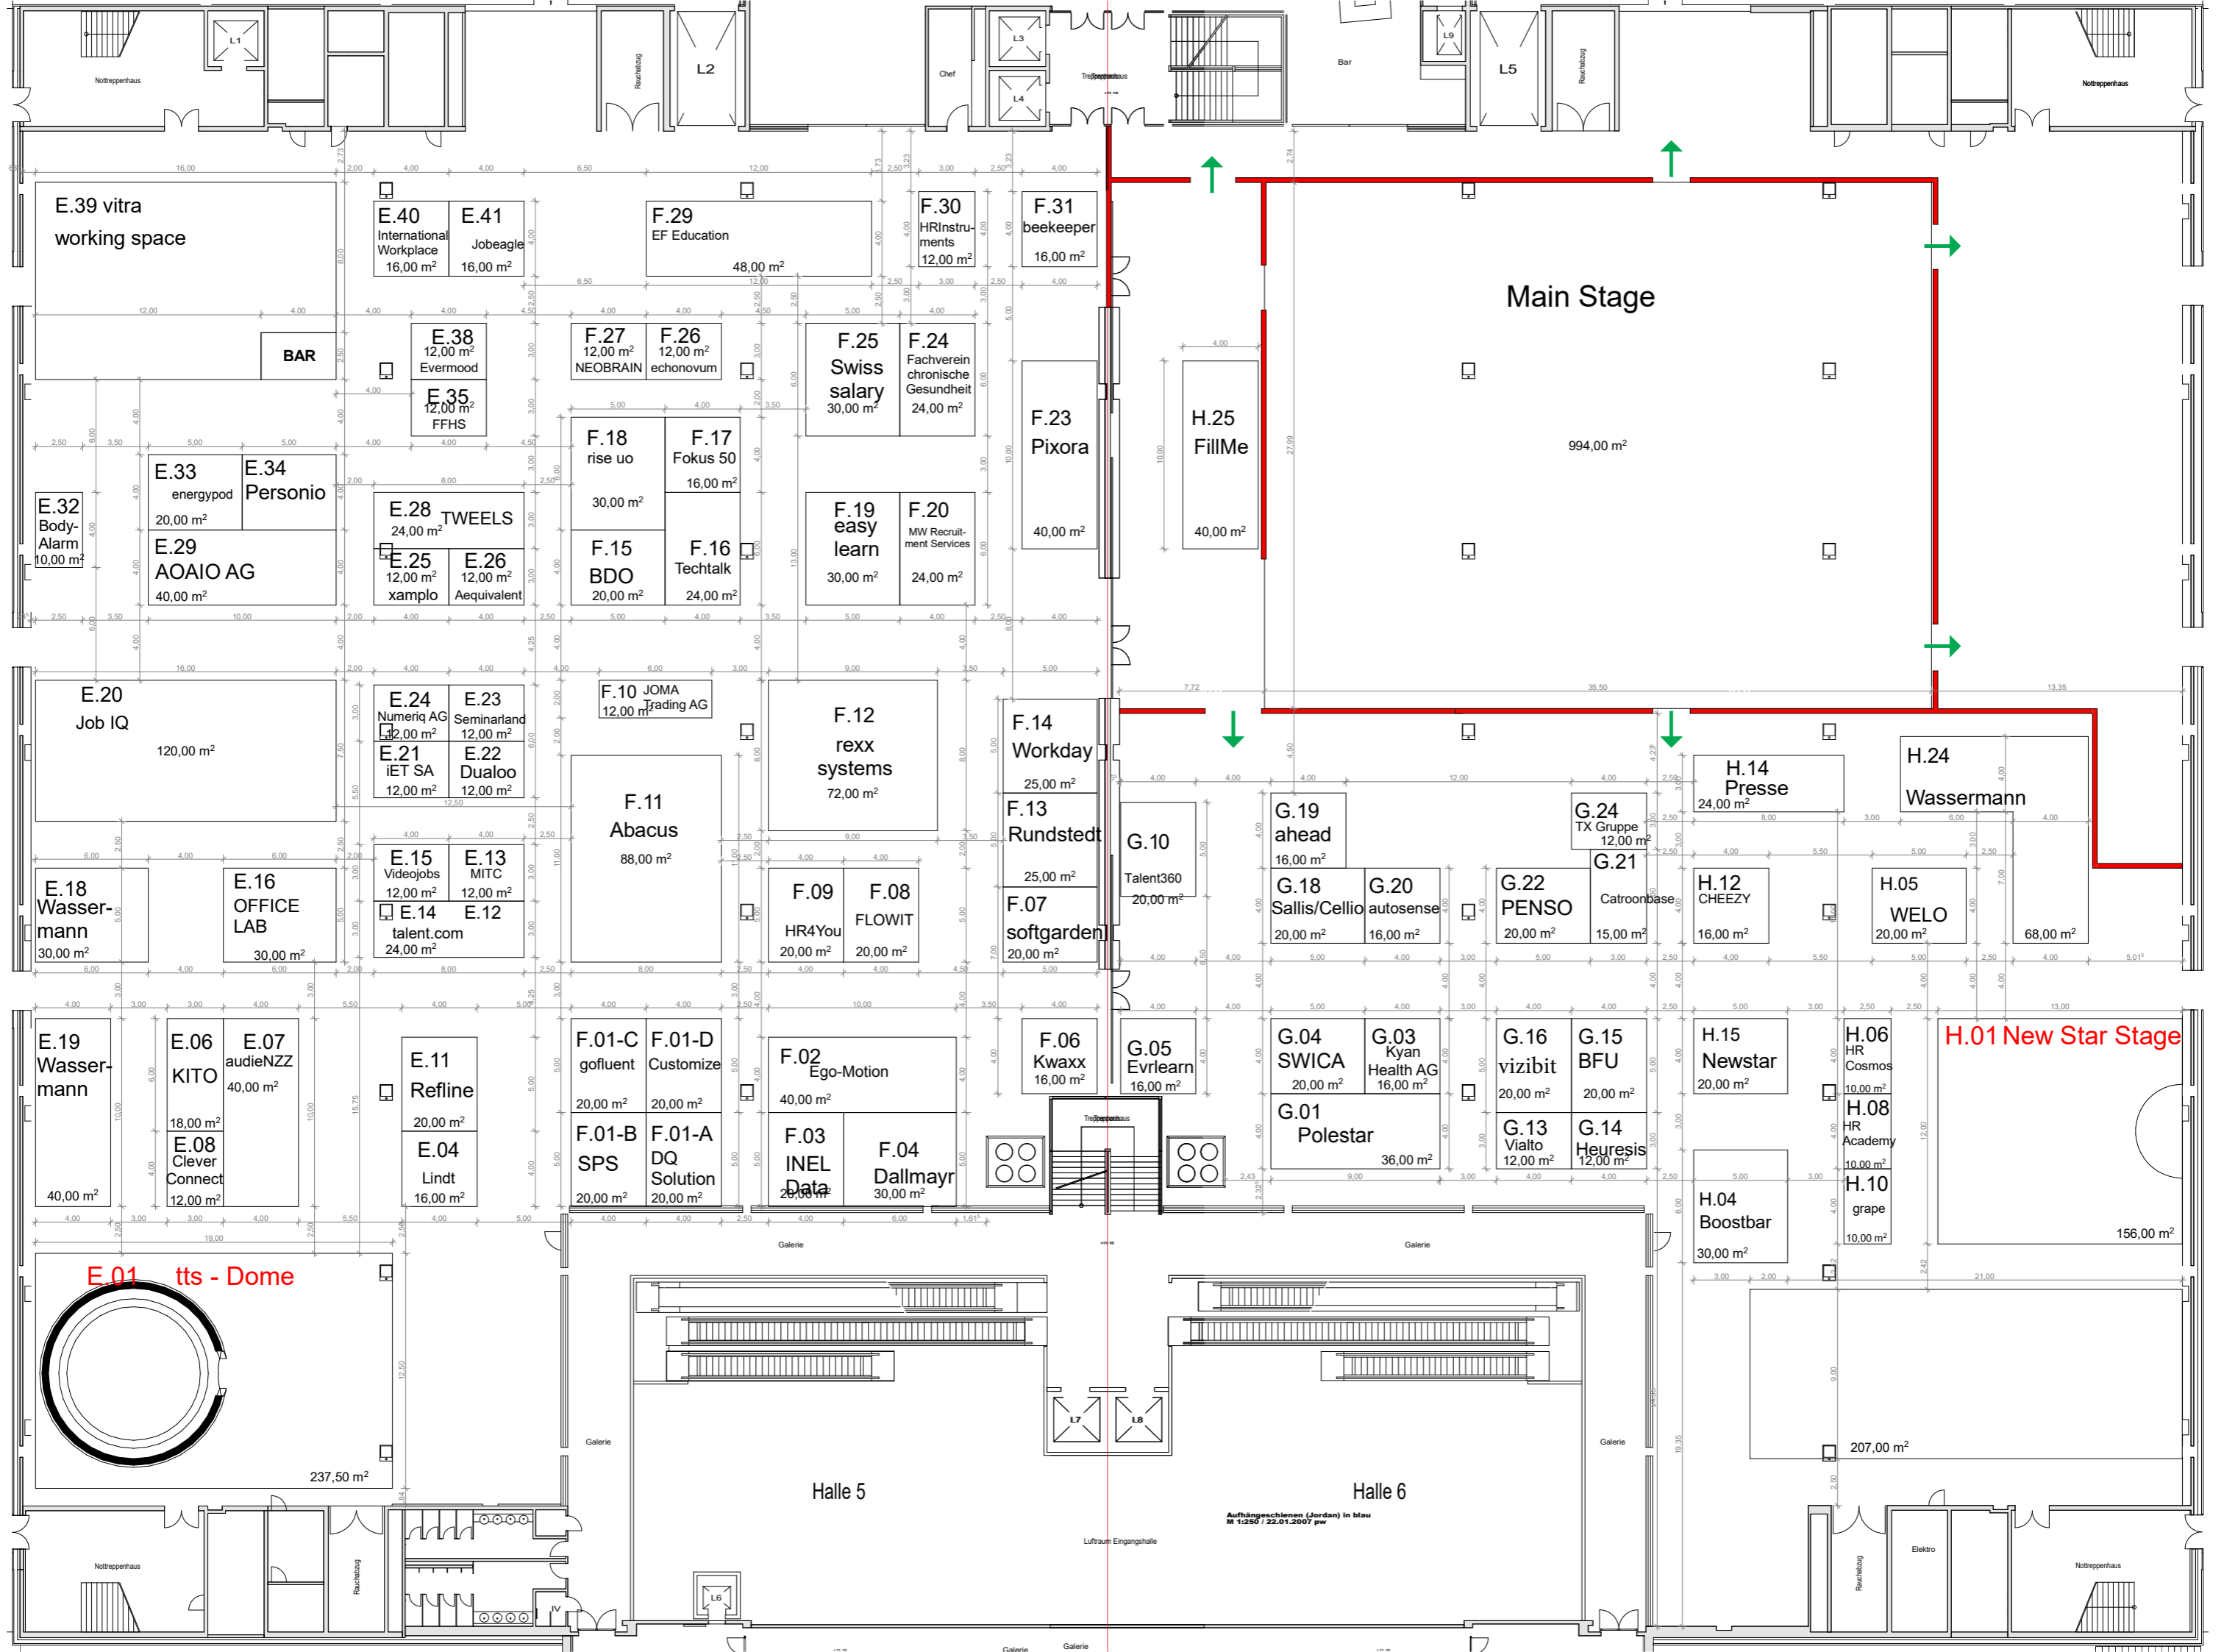

E.39 vitra
working space

E.40
International
Workplace
16,00 m²

E.41
Jobeagle
16,00 m²

F.29
EF Education
48,00 m²

F.30
HRInstru-
ments
12,00 m²

F.31
beekeeper
16,00 m²

Main Stage
994,00 m²

BAR

E.38
Evermoed
12,00 m²

F.27
NEOBRAIN
12,00 m²

F.26
echonovum
12,00 m²

F.25
Swiss
salary
30,00 m²

F.24
Fachverein
chronische
Gesundheit
24,00 m²

F.23
Pixora
40,00 m²

H.25
FillMe
40,00 m²

F.18
rise uo
30,00 m²

F.17
Fokus 50
16,00 m²

F.19
easy
learn
30,00 m²

F.20
MW Recruit-
ment Services
24,00 m²

E.28
TWEELS
24,00 m²

E.25
xampl
12,00 m²

E.26
Aequivalent
12,00 m²

F.15
BDO
20,00 m²

F.16
Techtalk
24,00 m²

E.32
Body-
Alarm
10,00 m²

E.33
energypod
20,00 m²

E.34
Personio
20,00 m²

E.29
AOAIO AG
40,00 m²

E.20
Job IQ
120,00 m²

E.24
Numeriq AG
12,00 m²

E.23
Seminarland
12,00 m²

E.21
iET SA
12,00 m²

E.22
Dualoo
12,00 m²

F.10
JOMA
Trading AG
12,00 m²

F.12
rexx
systems
72,00 m²

F.14
Workday
25,00 m²

F.13
Rundstedt
25,00 m²

G.10
Talent360
20,00 m²

G.19
ahead
16,00 m²

G.24
TX Gruppe
12,00 m²

H.14
Presse
24,00 m²

H.24
Wassermann
68,00 m²

E.18
Wasser-
mann
30,00 m²

E.16
OFFICE
LAB
30,00 m²

E.15
Videojobs
12,00 m²

E.13
MITC
12,00 m²

E.14
talent.com
24,00 m²

E.12
talent.com
24,00 m²

F.11
Abacus
88,00 m²

F.09
HR4You
20,00 m²

F.08
FLOWIT
20,00 m²

F.07
softgarden
20,00 m²

G.18
Sallis/Celio
20,00 m²

G.20
autosense
16,00 m²

G.22
PENSO
20,00 m²

G.21
Catroonbase
15,00 m²

H.12
CHEEZY
16,00 m²

H.05
WELO
20,00 m²

E.19
Wasser-
mann
40,00 m²

E.06
KITO
18,00 m²

E.07
audienZZ
40,00 m²

E.08
Clever
Connect
12,00 m²

E.11
Reflin
20,00 m²

E.04
Lindt
16,00 m²

F.01-C
gofluent
20,00 m²

F.01-D
Customize
20,00 m²

F.02
Ego-Motion
40,00 m²

F.06
Kwaxx
16,00 m²

G.05
Evrlearn
16,00 m²

G.04
SWICA
20,00 m²

G.03
Kyan
Health AG
16,00 m²

G.16
vizibit
20,00 m²

G.15
BFU
20,00 m²

H.15
Newstar
20,00 m²

H.06
HR
Cosmos
10,00 m²

H.08
HR
Academy
10,00 m²

H.10
grape
10,00 m²

H.01 New Star Stage
156,00 m²

E.01 tts - Dome
237,50 m²

Halle 5

Halle 6

Luftraum Eingangshalle