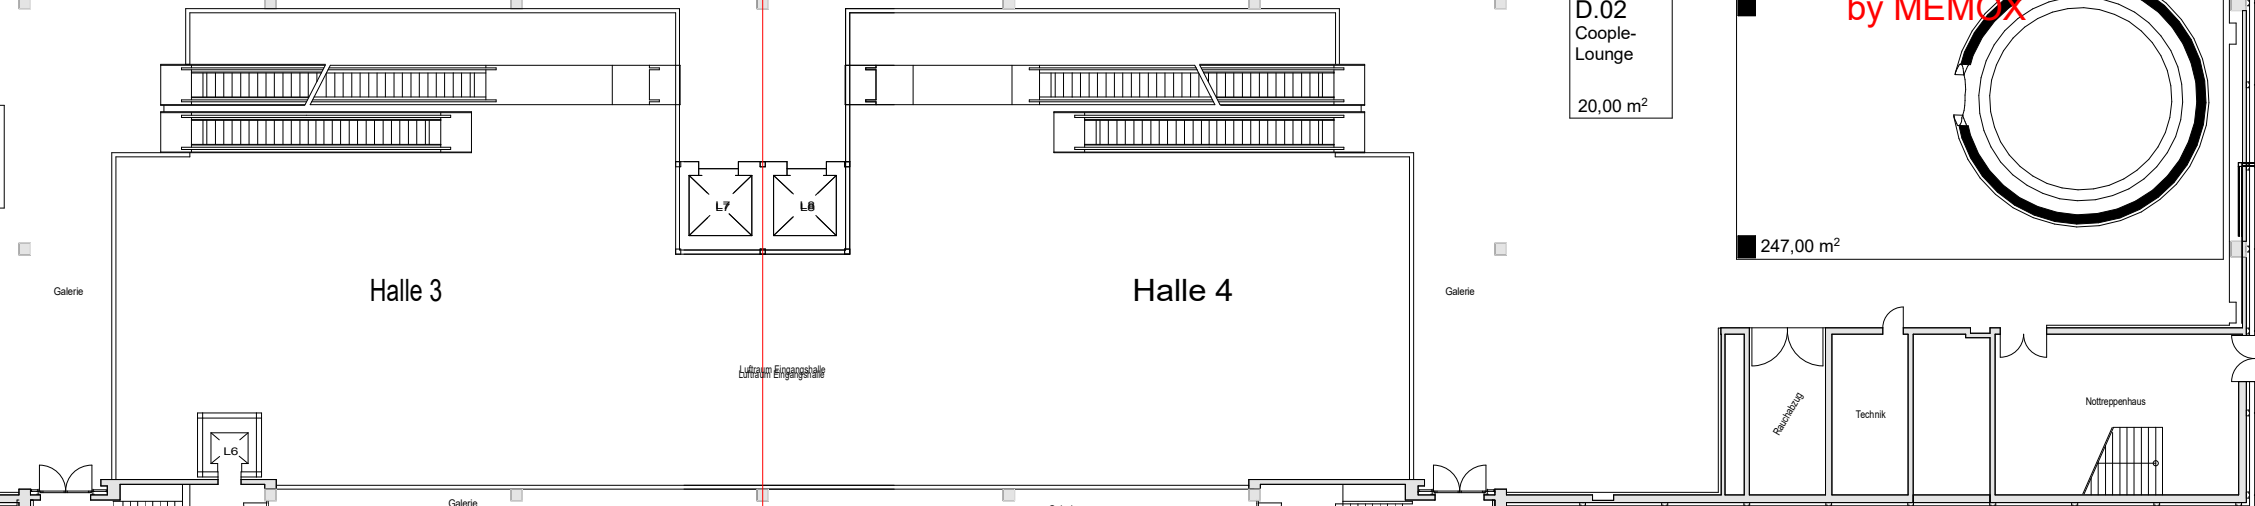

- A.15 Hotel Eden 30,00 m² | A.19 Wassermann 84,00 m²
- A.10 Ethelred 12,00 m² | A.12 Babbel 18,00 m²
- A.11 Jobfile 12,00 m² | A.13 REKA 30,00 m² | A.14 24,00 m²
- B.09 Pichler 24,00 m² | B.10 Tellco 24,00 m²
- B.14 We recruit 16,00 m² | B.13 Bodet 20,00 m²
- B.11 smovie 14,00 m² | B.12 plano solution 20,00 m²

- B.21 Lothal 24,00 m² | B.20 Corporate Benefits 24,00 m²
- B.19 Process Partner 25,00 m² | B.18 Pfadibe-wegung Schweiz 20,00 m²
- B.17 OBt 20,00 m² | B.16 hotela 15,00 m² | B.15 Movis 24,00 m²

- D.14 DEEL 30,00 m² | D.15 Sixt 24,00 m² | D.24 Sixt 18,00 m² | D.25 18,00 m² | D.22 B2Run 20,00 m²
- D.13 EZRA 30,00 m² | D.16 Randstad 26,00 m² | D.21 Storage 20,00 m²
- D.12 Deloitte 20,00 m² | D.17 Läderach 20,00 m² | D.19 Microsoft 40,00 m² | D.20 Bodyalarm 20,00 m²

- A.06 KUNUNU 20,00 m² | A.07 21,00 m² | A.08 30,00 m²
- A.09 RTM 38,50 m² | A.05 Virgin Pulse 20,00 m²
- A.02 A.WFM 16,00 m² | A.03 Talentsoft 16,00 m²

- B.04 UKG 20,00 m² | B.02 Avenir 40,00 m²
- B.05 SECO 40,00 m² | B.07 Centre Patronal 25,00 m²
- B.06 HR CAMPUS 25,00 m²

- B.08 Oberwaid 20,00 m² | C.07 FELFEL 18,00 m²
- C.06 Bontique 24,00 m² | C.05 Lee Hecht 24,00 m²
- C.01 Kärcher 30,00 m² | C.02 Lunch Check 30,00 m²
- C.04 Yousty 30,00 m² | C.03 Coachhub 20,00 m²

- D.05 Brights Learning 20,00 m² | D.06 Wassermann Catering 144,00 m²
- D.03 20,00 m² | D.02 Coople-Lounge 20,00 m²